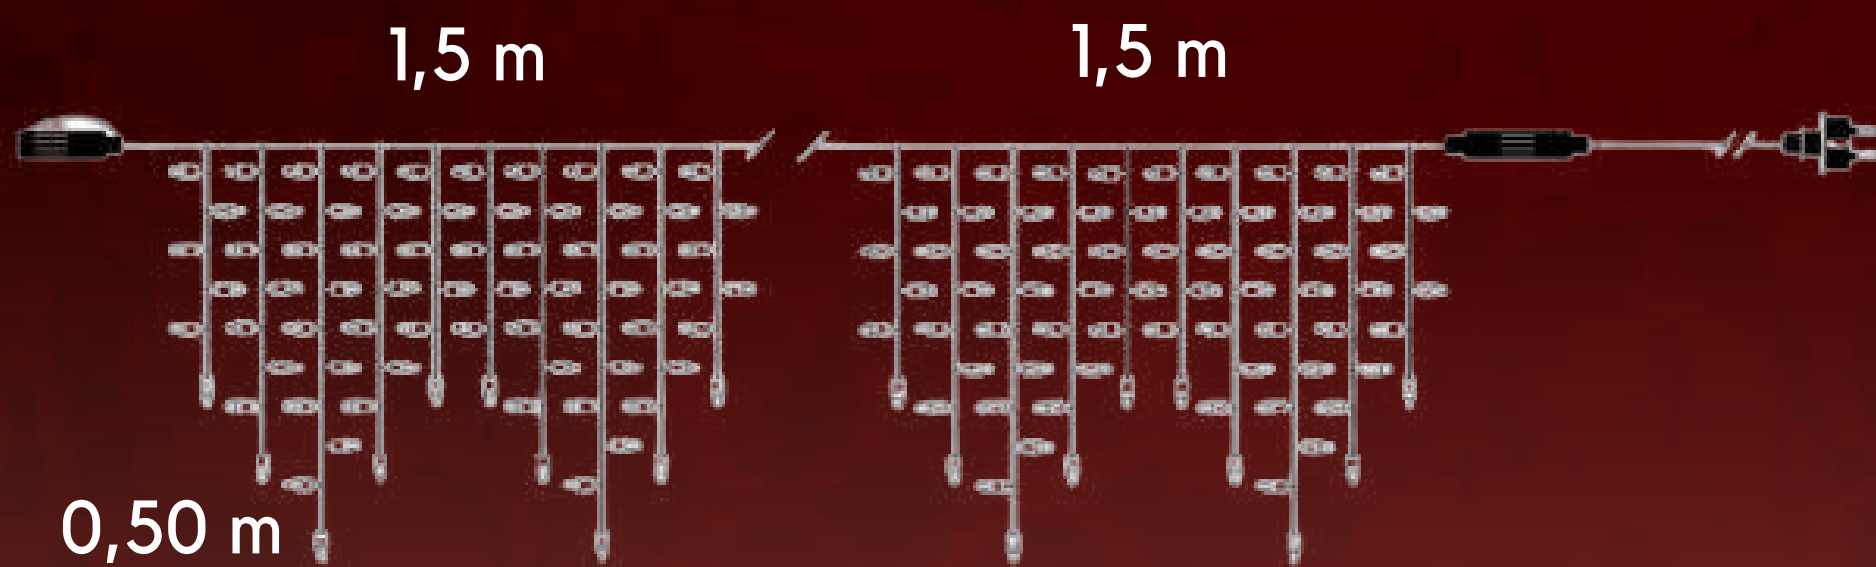

office@samba.sk
+421 915 815 128

Adventné sviečky

Rozmer: 128x31cm/1ks

Materiál: LED girlanda, LED sviedelná hadica

Farebné prevedenie: teplá biela + červená

Spotreba: 9,5 W/1 ks

Váha: 4kg/1ks

Cena: 760 €/ sada bez DPH

(sada obsahuje 4 sviečky)

Svetlá na zdobenie adventného venca

SVETELNÉ CENCÚLE (ICE LITE)

Rozmer: od 3m (možnosť prepájania úsekov)

Počet LED: 114/3x0,50m

Spotreba: 22W/3x0,50m

Farebné prevedenie:

Teplá biela/Studená biela