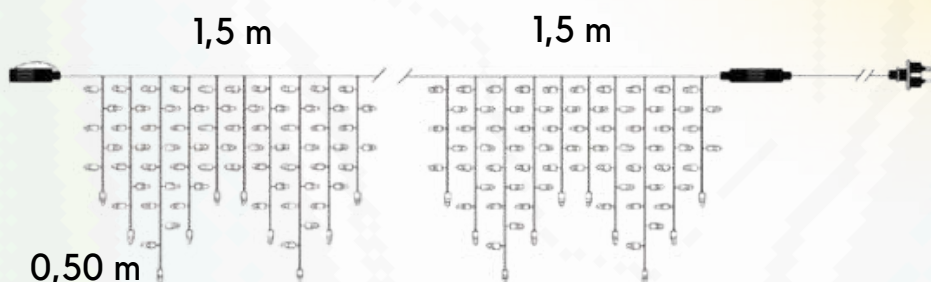

ICE LITE SVETELNÉ GIRLANDY