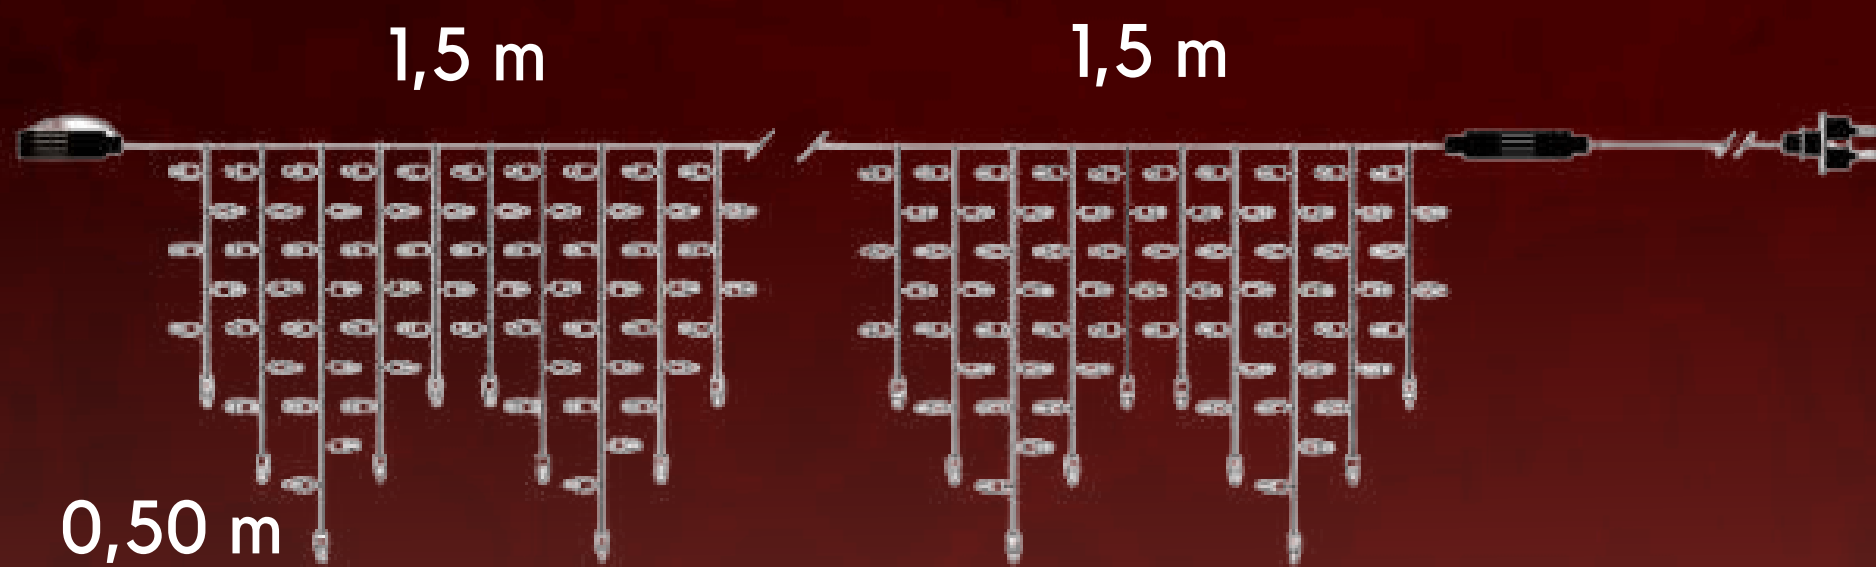

Svetlá na zdobenie adventného venca

SVETELNÉ CENCÚLE (ICE LITE)