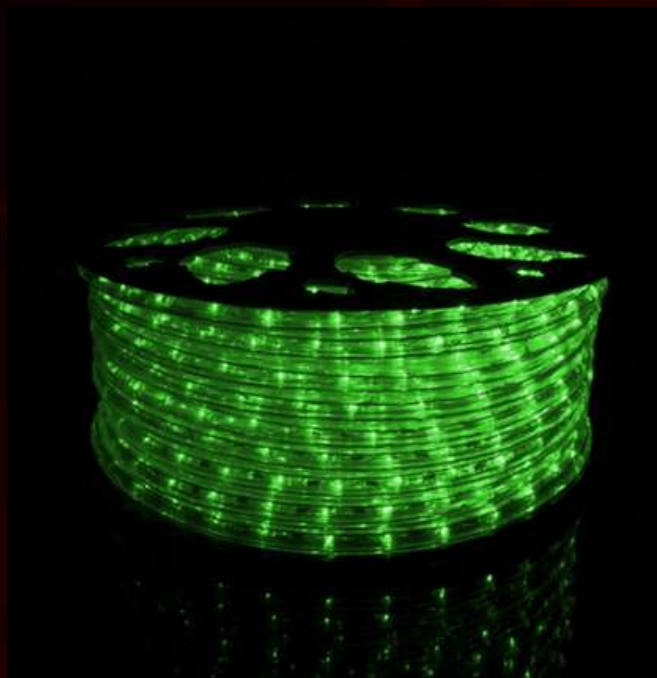

**Rozmery:** výška 950 mm

šírka 850 mm

**Životnosť svetla:** LED 50 000 hod.

**Spotreba:** 36 W

**Farebné prevedenie:** studená biela