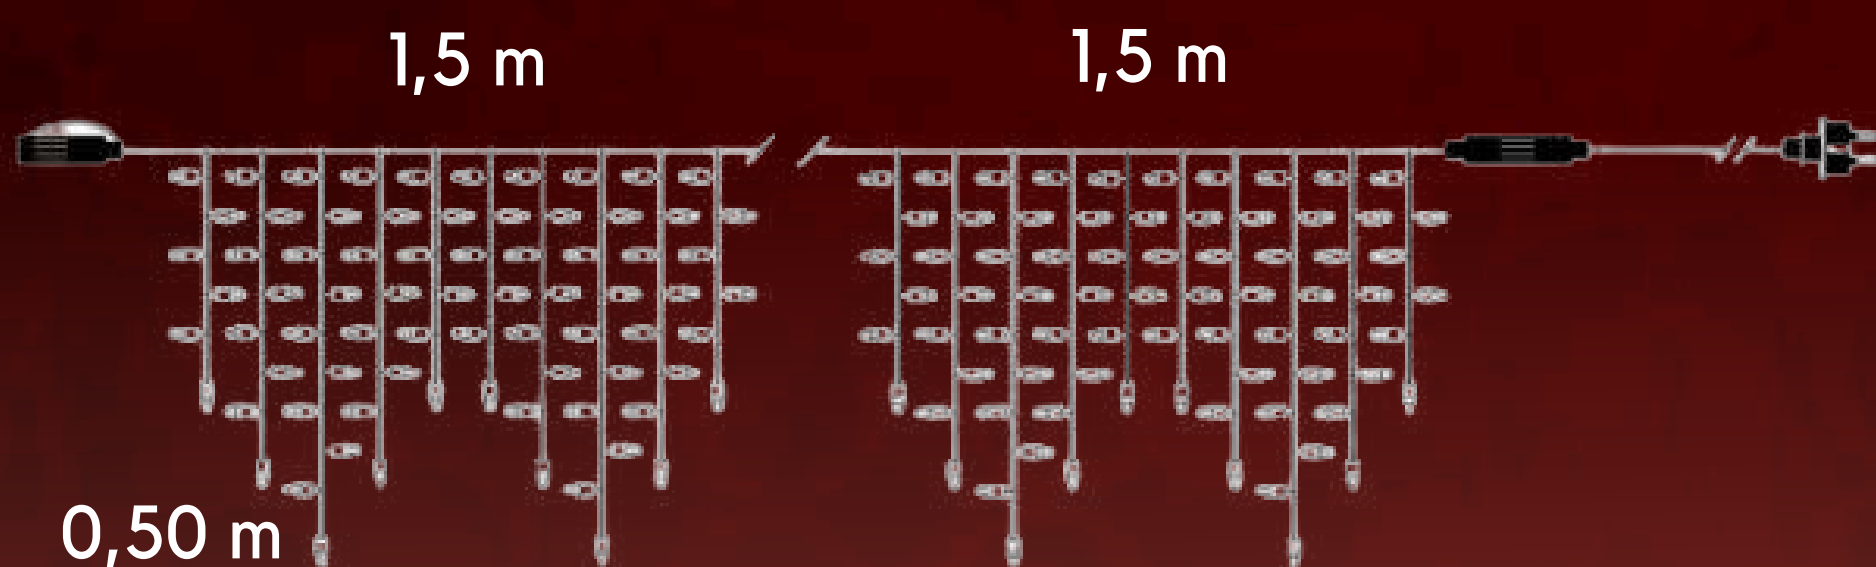

Světla na zdobení adventního věnce

SVĚTELNÉ RAMPOUCHY (ICE LITE)

Rozměr: od 3m (možnost propojování úseků)

Počet LED: 114/3x0,50m

Spotřeba: 22W/3x0,50m

Barevné provedení:

Teplá bílá/Studená bílá

Cena: 1 160,00 Kč bez DPH/3x0,50m

Mašla

Velká - 120x100 cm

Malá - 80x60 cm

Materiál: PVC

Barevné provedení:

Modrá/Červená/Stříbrná/Zlatá

Cena závisí na počtu kusů.