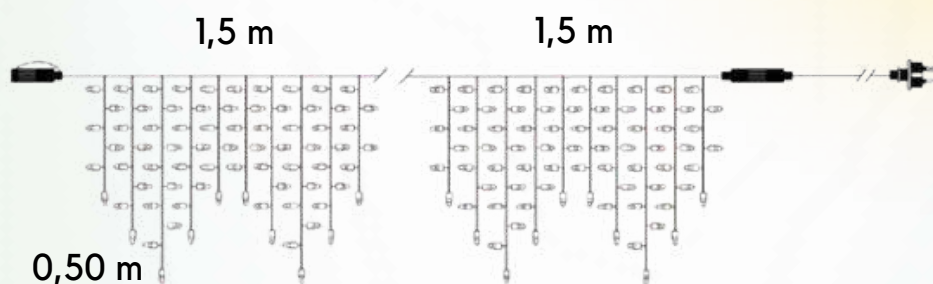

Farebné prevedenie: teplá biela + červená

Spotreba: 9,5 W/1 ks

Váha: 4kg/1ks

Cena: 599 €/ sada bez DPH

(sada obsahuje 4 sviečky)

Produkty na dekoráciu adventného venca

ICE LITE SVETELNÉ GIRLANDY

Rozmer: od 3m